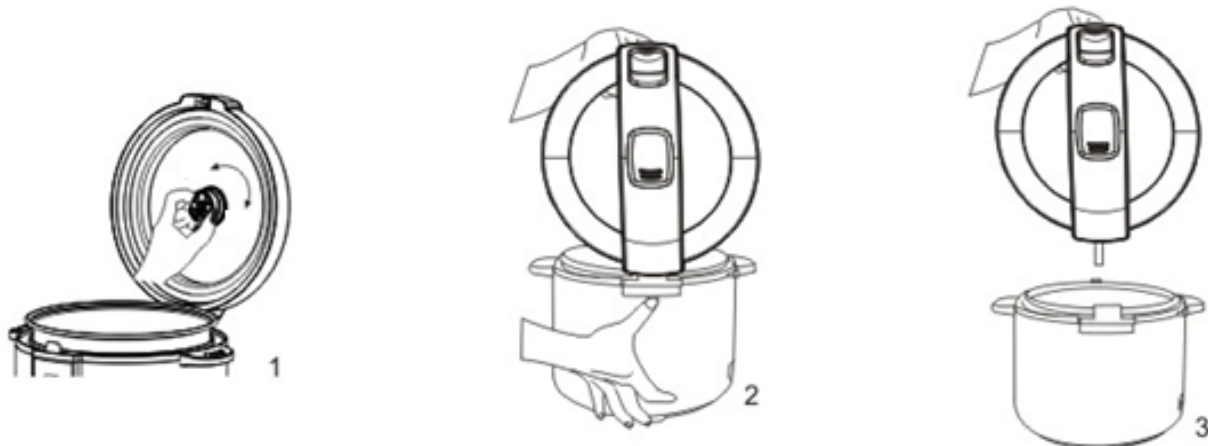

ЧИСТКА И УХОД

- Перед чисткой обязательно отключите прибор от электросети.
- Дайте прибору полностью остыть.

ОЧИСТКА КОРПУСА ПРИБОРА

Очищайте корпус прибора по мере необходимости, при этом используйте чистую теплую воду и мягкую ткань, не используйте абразивные моющие средства и средства для мытья посуды.

ОЧИСТКА ЧАШИ

Полностью очищайте чашу после каждого использования. Используйте при этом средства для мытья посуды и мягкую ткань, не используйте абразивные моющие средства. По окончании очистки протрите внешнюю поверхность чаши насухо.

ОЧИСТКА КЛАПАНА ВЫПУСКА ПАРА

Производите чистку клапана выпуска пара каждый раз после использования прибора. Промойте его под проточной водой, после чего тщательно просушите и установите на место.

ВАЖНО!

- Не ставьте мультиварку в воду и не мойте ее водой!
- Не используйте для чистки абразивные вещества, уксус и жесткие губки!